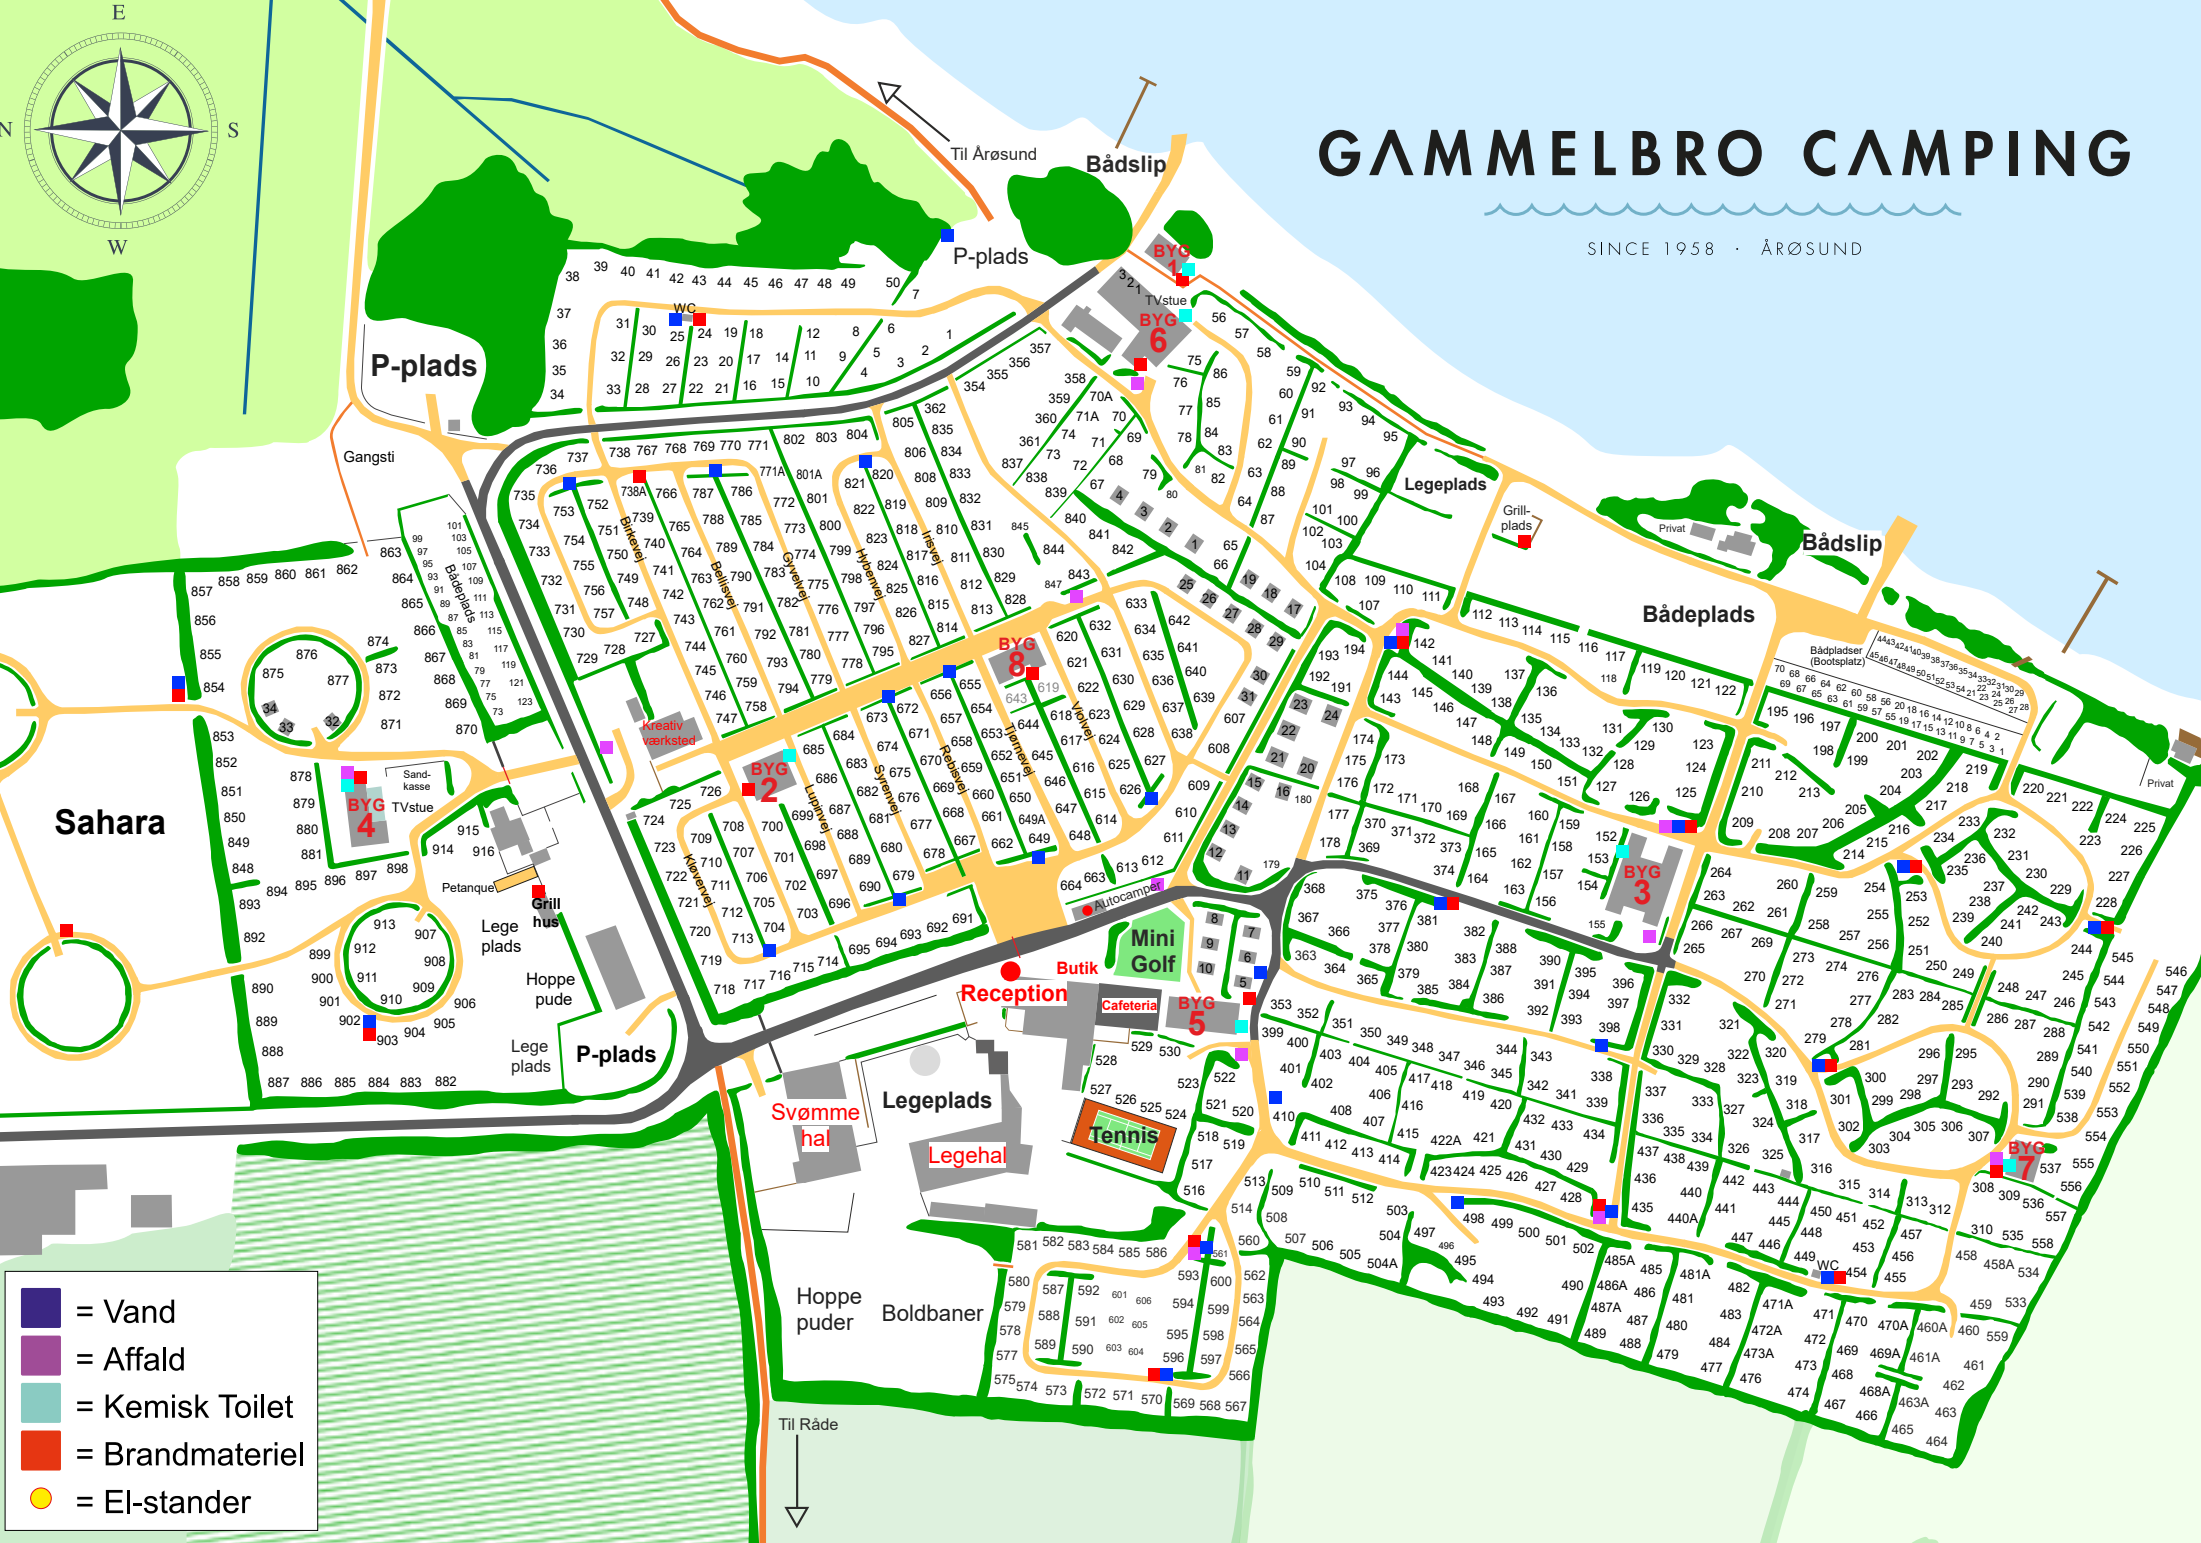

GAMMELBRO CAMPING

SINCE 1958 · ÅRØSUND

- = Vand
- = Affald
- = Kemisk Toilet
- = Brandmateriel
- = El-stander