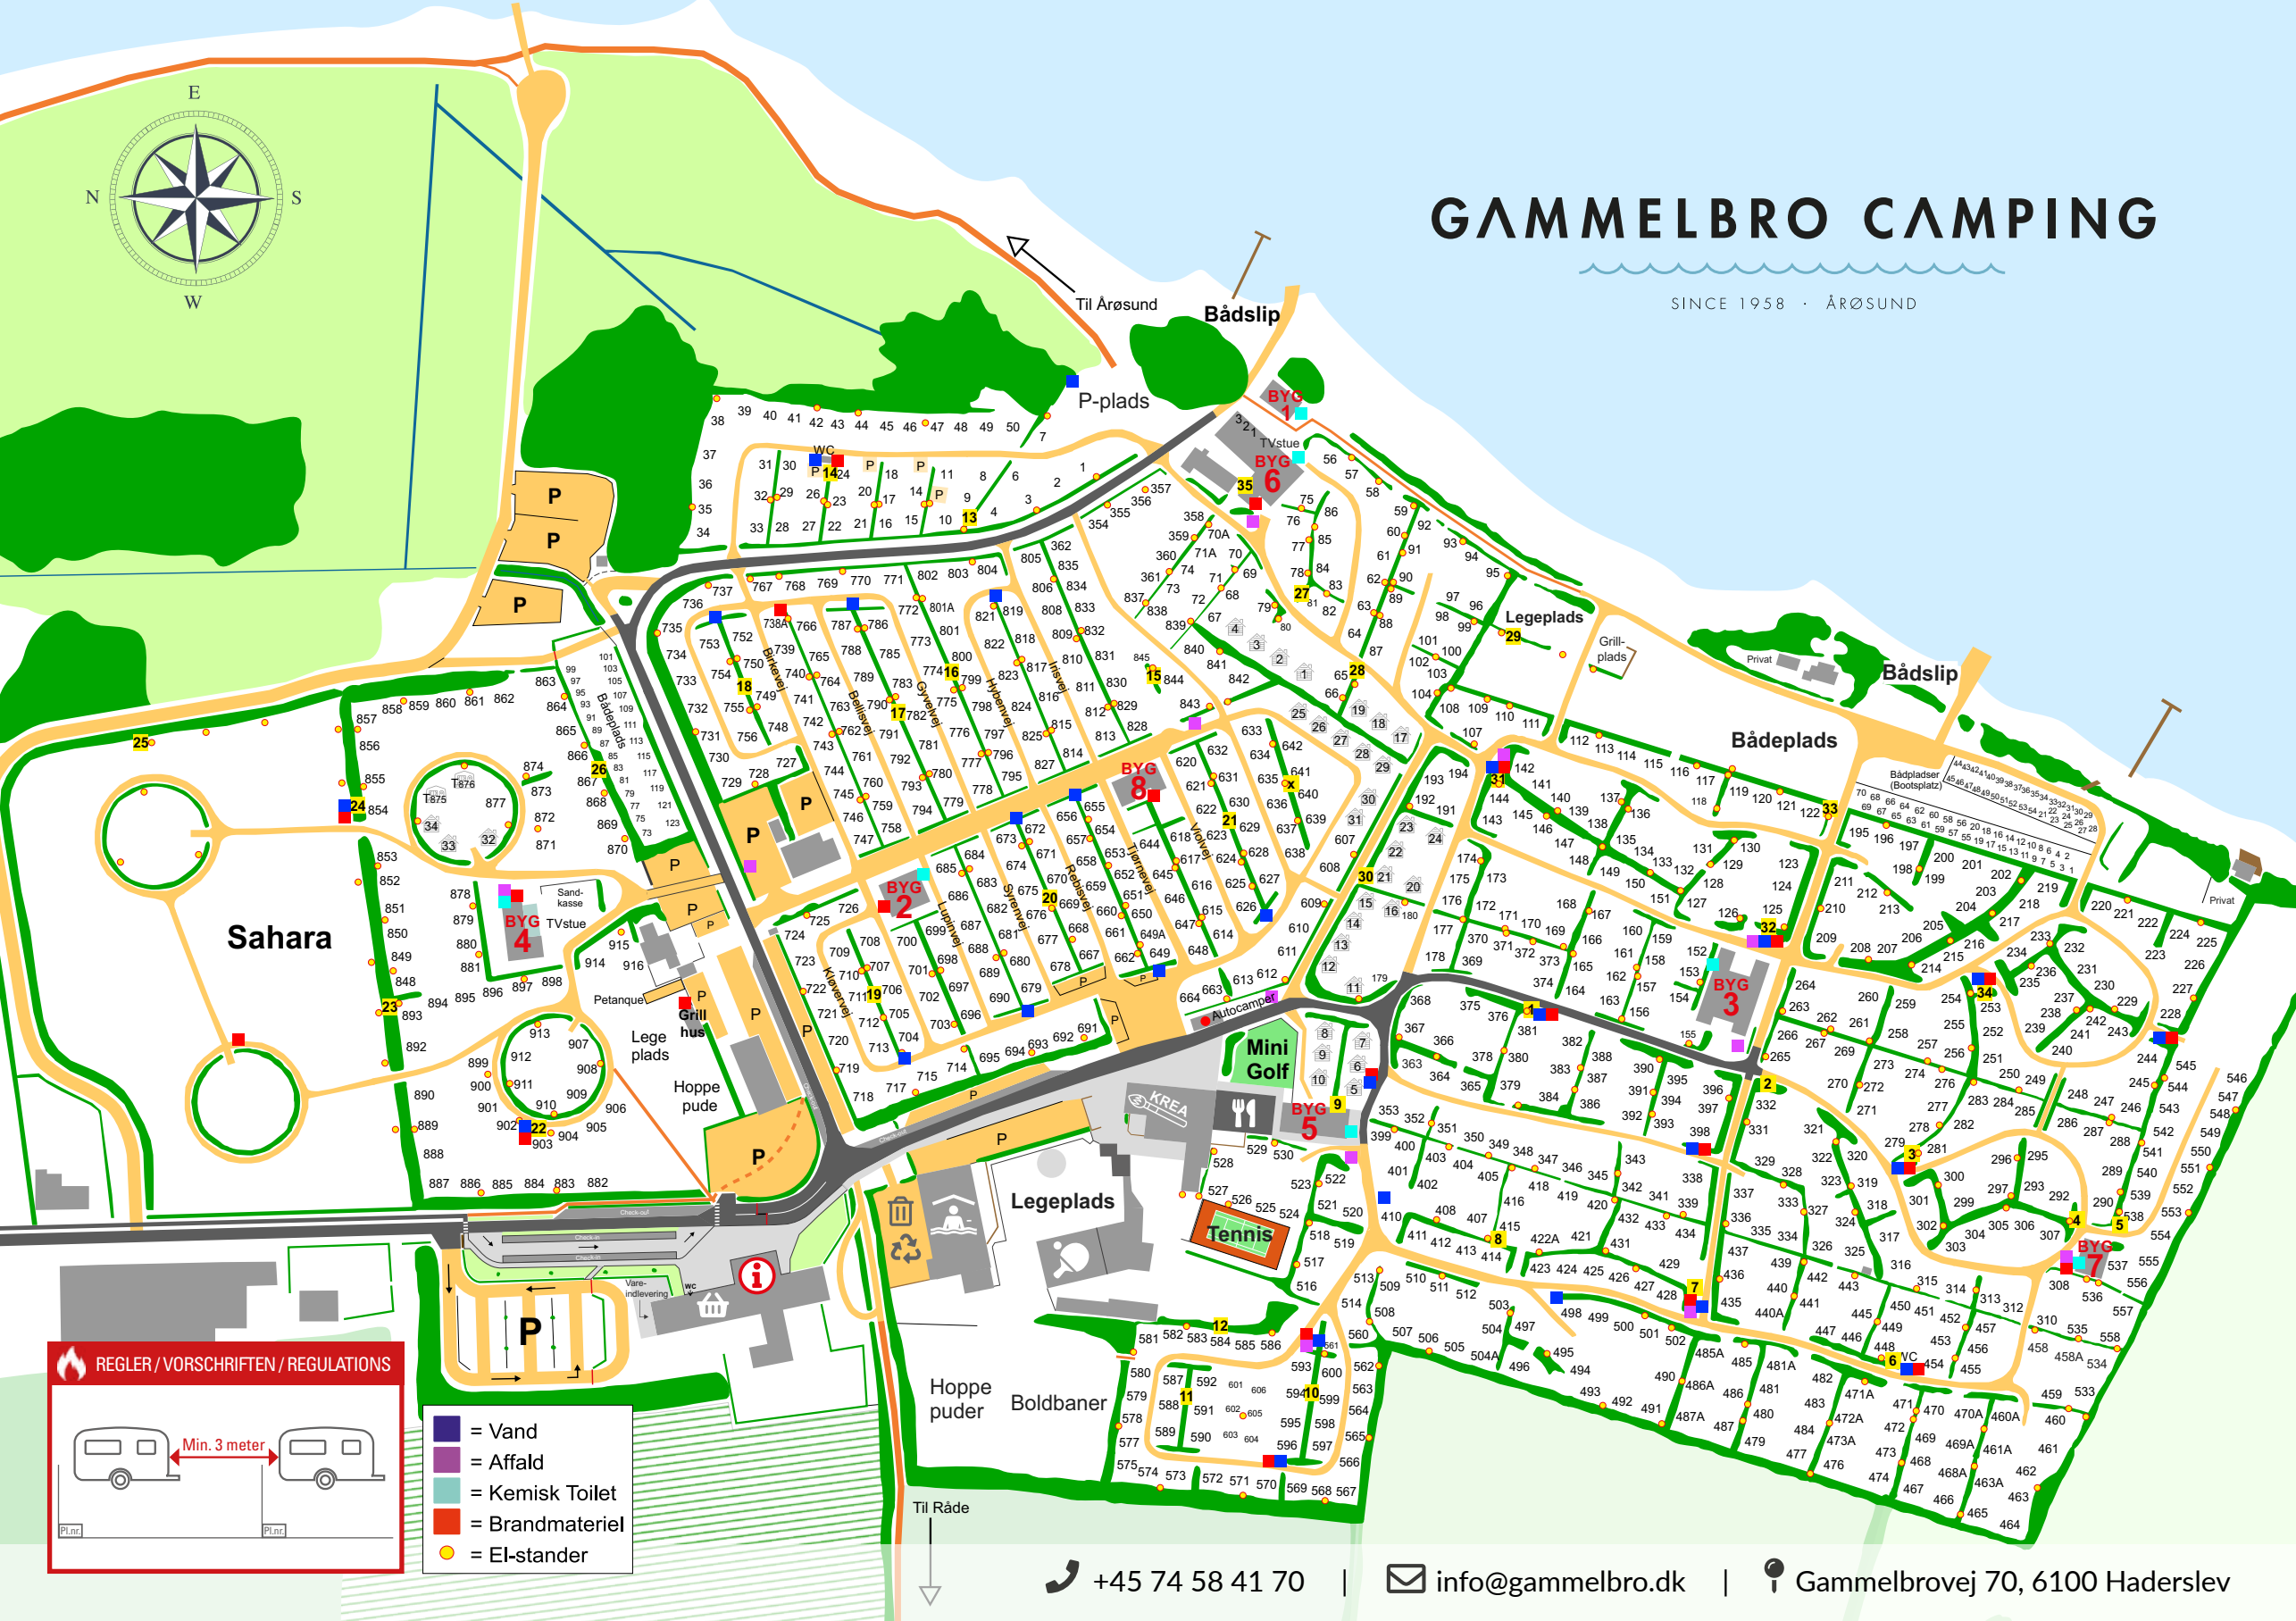

# GAMMELBRO CAMPING

SINCE 1958 · ÅRØSUND

**REGLER / VORSKRIFTER / REGULATIONS**

Min. 3 meter

- = Vand
- = Affald
- = Kemisk Toilet
- = Brandmateriel
- = El-stander